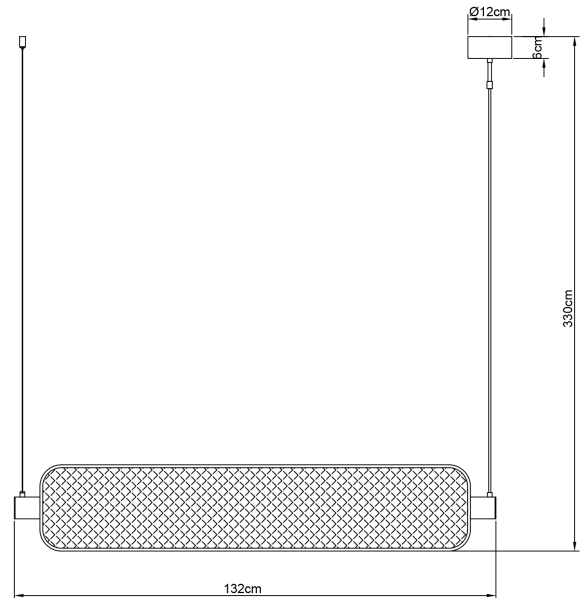

PRODUCT SHEET

Ombro Pendant 830 Brass 3m cable

Art. no: 119022-4

Ledpro
by NORLUX

Ombro Pendant 830 Brass 3m cable

Pendellampen "Ombro" kombinerer estetikk med avansert teknologi, ideell for estetisk orienterte individer. Den har en distinkt bølgende form med en messingfinish, som tilbyr et moderne visuelt inntrykk. Med mål på 1320 mm i lengde, 60 mm i bredde, og 240 mm i høyde, er "Ombro" designet for å komplementere både arbeids- og spiseområder uten å dominere rommet. Den er utrustet med LED-teknologi som leverer 1700 lumen og en fargetemperatur på 3000 K, som sikrer både klar og varm belysning. "Ombro" fungerer ikke bare som belysning, men også som en investering i rommets atmosfære, perfekt balansert mellom funksjonalitet og design.

A+

SPECIFICATIONS

Lyskilde :	LED (utsiftbar)
Systemeffekt [W]:	18W
Fargetemperatur [K]:	3000K
Fargegjengivelse [CRI/Ra]:	80
Lumen ut (lm):	1700lm
Lumen LED (tc=25):	1700lm
Dimmetype:	Ingen
Spenning [V]:	230V 50Hz
Montering:	Pendel
Farge :	Messing
Lengde [mm]:	1320mm
Høyde [mm]:	240mm
Bredde [mm]:	60mm
Vekt [kg]:	1,88kg