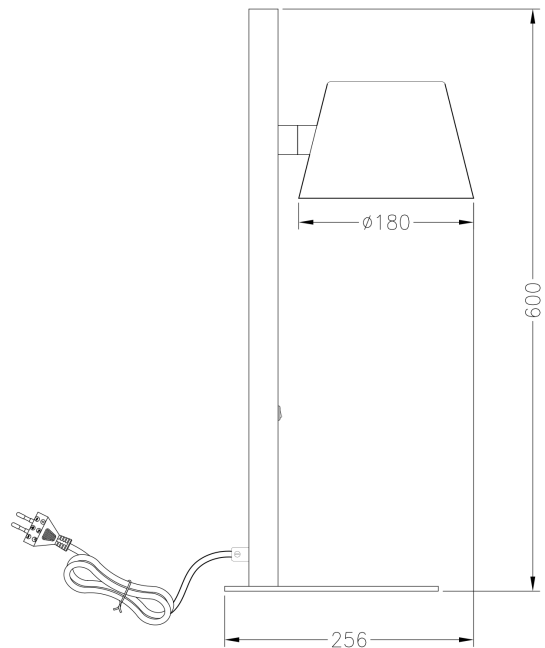

FDV SPEC SHEET

Polus Table E27 Max 40W BK

Art. no: 119047-2

Ledpro
by NORLUX

Polus Table E27 Max 40W BK

Art. no: 119047-2

LYS TEKNISK

Lyskilde :	Lyskilde ikke inkludert
Sokkel :	E27

MONTERING / TILKOBLING

Tilkobling:	Euro
Montering:	Bord

PRODUKT

IP-grad:	IP20
Farge :	Sort
Høyde [mm]:	600
Bredde [mm]:	256
Vekt [kg]:	2,34

ELEKTRISK DATA

Dimmetype:	Ingen
Maks effekt Lyskilde [W]:	40
Spennning [V]:	230V 50Hz
Isolasjonsklasse:	2
Sokkel :	E27