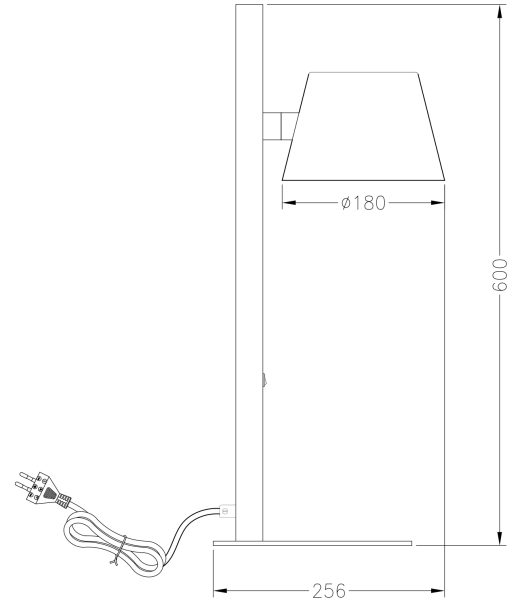

## PRODUCT SHEET

Polus Table E27 Max 40W BK

Art. no: 119047-2

**Ledpro**  
by NORLUX

# Polus Table E27 Max 40W BK

Polus Table er en flott og minimalistisk bordlampe som passer inn i et hvert rom. Benytt den som arbeidslys på skrivebordet eller som leselys på sengekanten. Høyde på 60cm og har AV/PÅ bryter. Kan ikke dimmes. Lampen har E27 sokkel og leveres uten lyskilde.

### SPECIFICATIONS

Lyskilde :	Lyskilde ikke inkludert
Maks effekt Lyskilde [W]:	40
Sokkel :	E27
Dimmetype:	Ingen
Spenning [V]:	230V 50Hz
Tilkobling:	Euro
Montering:	Bord
Farge :	Sort
Høyde [mm]:	600mm
Bredde [mm]:	256mm
Vekt [kg]:	2,34kg