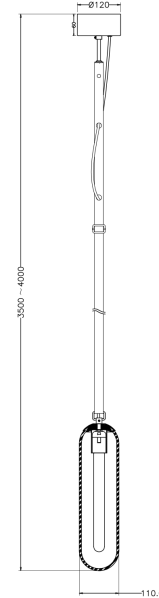

## PRODUCT SHEET

Tubus Pendant E27 max 25W Smoked glass 3m cable

Art. no: 119097-16

# Tubus Pendant E27 max 25W Smoked glass 3m cable

Tubus nedhengt pendel med røykfarget glass. Leveres med sort baldakin og 3m kabel og skinnreim. Lengden på skinnreim kan endres fra 300cm til 220cm. Lyskilde medfølger ikke.

### SPECIFICATIONS

Lyskilde :	Lyskilde ikke inkludert
Maks effekt Lyskilde [W]:	25
Sokkel :	E27
Dimmetype:	Avhengig av lyskilde
Spenning [V]:	230V 50Hz
Montering:	Pendel
Farge :	Røkt
Høyde [mm]:	400mm
Bredde [mm]:	110mm
Vekt [kg]:	1,44kg