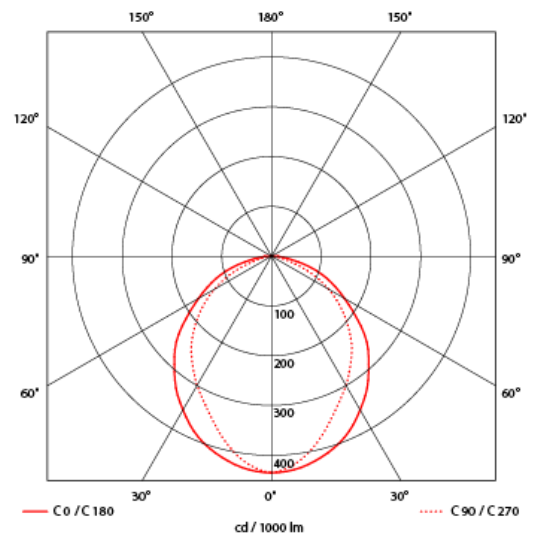

# Linea Extrude

A<sup>++</sup>

### SPECIFICATIONS

Lyskilde :	LED (innebygget)
Systemeffekt [W]:	38W
Fargetemperatur [K]:	4000K
Fargegjengivelse [CRI/Ra]:	80
Lumen ut (lm):	3974lm
Lumen LED (tc=25):	4372lm
Spredningsvinkel [°]:	90
Optikk:	Opal
Dimmetype:	Ingen
Spenning [V]:	230V 50Hz
Tilkobling:	Skinne 3-Tenning
Montering:	Skinne, Tak
Lumen/W:	105lm/W
Farge :	Sort
Lengde [mm]:	1150mm
Høyde [mm]:	75mm
Bredde [mm]:	80mm
Vekt [kg]:	2550kg