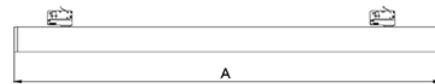

# Linea Extrude

A<sup>++</sup>

### SPECIFICATIONS

Lyskilde :	LED (innebygget)
Systemeffekt [W]:	38W
Fargetemperatur [K]:	4000K
Fargegjengivelse [CRI/Ra]:	80
Lumen ut (lm):	3974lm
Lumen LED (tc=25):	4372lm
Spredningsvinkel [°]:	90
Optikk:	Opal
Dimmetype:	Ingen
Spenning [V]:	230V 50Hz
Tilkobling:	Skinne 3-Tenning
Montering:	Skinne, Tak
Lumen/W:	105lm/W
Farge :	Sort
Lengde [mm]:	1150mm
Høyde [mm]:	75mm
Bredde [mm]:	80mm
Vekt [kg]:	2550kg

Linea er en armatur for innendørs bruk og er designet for å kunne monteres i en stor andel av installasjoner. Med sitt smale design og høyt lysutbytte er dette en veldig interessant armatur som ofte benyttes i butikk og andre kommersielle installasjoner som krever et visuelt godt design. Den skinnemonterte utgaven er veldig enkel å flytte rundt i lokalene. Linea Extrude er tilgjengelig i tre forskjellige farger. Varenummer: 19037-01-2