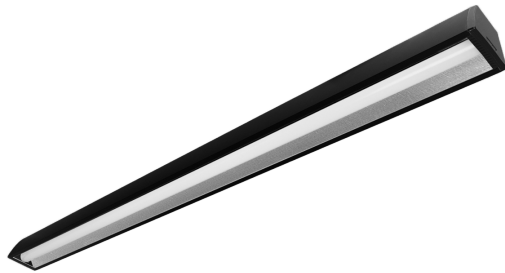

## PRODUCT SHEET

Linea Extrude

Art. no: 19037-01-2

Ledpro  
by NORLUX

# Linea Extrude

A<sup>++</sup>

### SPECIFICATIONS

Lyskilde :	LED (innebygget)
Systemeffekt [W]:	38W
Fargetemperatur [K]:	4000K
Fargegjengivelse [CRI/Ra]:	80
Lumen ut (lm):	3974lm
Lumen LED (tc=25):	4372lm
Spredningsvinkel [°]:	90
Optikk:	Opal
Dimmetype:	Ingen
Spenning [V]:	230V 50Hz
Tilkobling:	Skinne 3-Tenning
Montering:	Skinne, Tak
Lumen/W:	105lm/W
Farge :	Sort
Lengde [mm]:	1150mm
Høyde [mm]:	75mm
Bredde [mm]:	80mm
Vekt [kg]:	2550kg

Linea er en armatur for innendørs bruk og er designet for å kunne monteres i en stor andel av installasjoner. Med sitt smale design og høyt lysutbytte er dette en veldig interessant armatur som ofte benyttes i butikk og andre kommersielle installasjoner som krever et visuelt godt design. Den skinnemonterte utgaven er veldig enkel å flytte rundt i lokalene. Linea Extrude er tilgjengelig i tre forskjellige farger. Varenummer: 19037-01-2