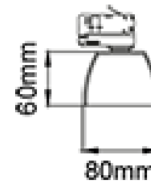

# Linea Extrude

A<sup>++</sup>

### SPECIFICATIONS

Lyskilde :	LED (innebygget)
Systemeffekt [W]:	38W
Fargetemperatur [K]:	4000K
Fargegjengivelse [CRI/Ra]:	80
Lumen ut (lm):	3974lm
Lumen LED (tc=25):	4372lm
Spredningsvinkel [°]:	90
Optikk:	Opal
Dimmetype:	Ingen
Spenning [V]:	230V 50Hz
Tilkobling:	Skinne 3-Tenning
Montering:	Skinne, Tak
Lumen/W:	105lm/W
Farge :	Sort
Lengde [mm]:	1150mm
Høyde [mm]:	75mm
Bredde [mm]:	80mm
Vekt [kg]:	2550kg