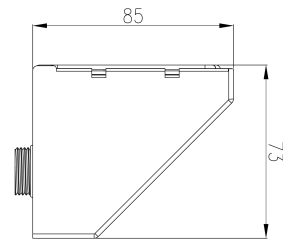

FDV SPEC SHEET

Sign Today Wall Bracket WH for 2127-3

Art. no: 2130-3

Ledpro
by NORLUX

Sign Today Wall Bracket WH for 2127-3

Art. no: 2130-3

PRODUKT

Farge :	Hvit
Lengde [mm]:	82
Høyde [mm]:	87
Bredde [mm]:	75
Hoved Materiale:	Aluminium
Materiale 2:	Iron