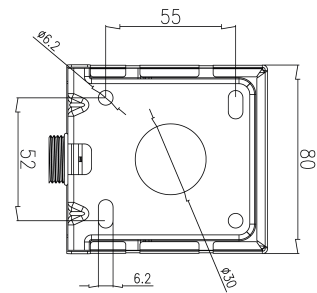

FDV SPEC SHEET

Sign Today Wall Bracket WH for 2127-3

Art. no: 2130-3

Ledpro
by NORLUX

Sign Today Wall Bracket WH for 2127-3

Art. no: 2130-3

PRODUKT

Farge :	Hvit
Lengde [mm]:	82
Høyde [mm]:	87
Bredde [mm]:	75
Hoved Materiale:	Aluminium
Materiale 2:	Iron