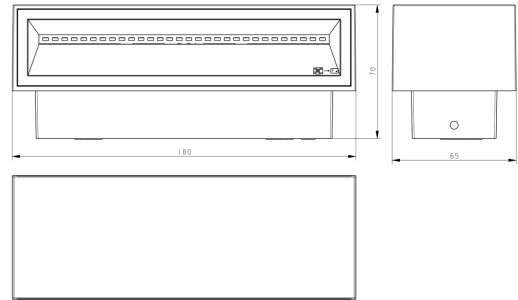

FDV SPEC SHEET

Lyra 1075lm 830 90° 2x6W Dark Grey Phasecut

Art. no: 2445-2-90-7

Ledpro
by NORLUX

Lyra 1075lm 830 90° 2x6W Dark Grey Phasecut

Art. no: 2445-2-90-7

LYS TEKNISK

Lyskilde :	LED (innebygget)
Lumen ut (lm):	958
Lumen LED (tc=25):	1075
Spredningsvinkel [°]:	90°
Fargetemperatur [K]:	3000
Fargegjengivelse [CRI/Ra]:	80
Fargekode:	830
Optikk:	Klar

MONTERING / TILKOBLING

Tilkobling:	Terminal
Montering:	Utenpåliggende, Vegg

ELEKTRISK DATA

Dimmetype:	Fasekutt
Systemeffekt [W]:	2x6
Spennning [V]:	230V 50Hz
Isolasjonsklasse:	1
Strøm LED [mA]:	300

FDV SPEC SHEET

Lyra 1075lm 830 90° 2x6W Dark Grey Phasecut

Art. no: 2445-2-90-7

PRODUKT

IP-grad:	IP54
Vandal klasse:	IK08
Driftstemperatur [°C]:	-20 - 50
Farge :	Mørk grå
RAL:	RAL7024
Lengde [mm]:	180
Høyde [mm]:	65
Bredde [mm]:	70
Vekt [kg]:	0,71