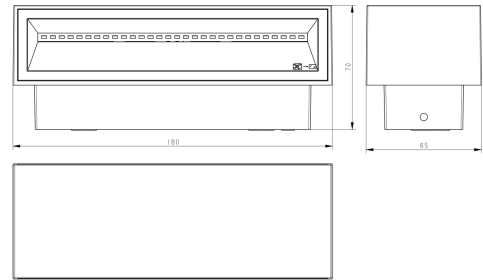

PRODUCT SHEET

Lyra 1075lm 830 90° 2x6W Dark Grey Phasecut

Art. no: 2445-2-90-7

Ledpro
by NORLUX

Lyra 1075lm 830 90° 2x6W Dark Grey Phasecut

A+

SPECIFICATIONS

Lyskilde :	LED (innebygget)
Systemeffekt [W]:	2x6W
Fargetemperatur [K]:	3000K
Fargegjengivelse [CRI/Ra]:	80
Lumen ut (lm):	958lm
Lumen LED (tc=25):	1075lm
Spredningsvinkel [°]:	90°
Optikk:	Klar
Dimmetype:	Fasekutt
Spenning [V]:	230V 50Hz
Tilkobling:	Terminal
Montering:	Utenpåliggende, Vegg
Lumen/W:	80lm/W
Farge :	Mørk grå
Lengde [mm]:	180mm
Høyde [mm]:	65mm
Bredde [mm]:	70mm
Vekt [kg]:	0,71kg

Lyra er en utenpåliggende lampe for veggmontering utendørs som gir god belysning både oppover og nedover uten å blende. Lyra kommer i mørk grå utførelse i 3000K. Dimmes med fasekutt.