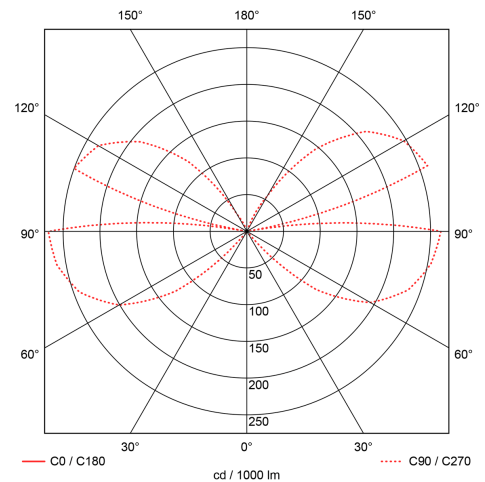

PRODUCT SHEET

Lyra 1075lm 830 90° 2x6W Dark Grey Phasecut

Art. no: 2445-2-90-7

Ledpro
by NORLUX

Lyra 1075lm 830 90° 2x6W Dark Grey Phasecut

A+

SPECIFICATIONS

Lyskilde :	LED (innebygget)
Systemeffekt [W]:	2x6W
Fargetemperatur [K]:	3000K
Fargegjengivelse [CRI/Ra]:	80
Lumen ut (lm):	958lm
Lumen LED (tc=25):	1075lm
Spredningsvinkel [°]:	90°
Optikk:	Klar
Dimmetype:	Fasekutt
Spenning [V]:	230V 50Hz
Tilkobling:	Terminal
Montering:	Utenpåliggende, Vegg
Lumen/W:	80lm/W
Farge :	Mørk grå
Lengde [mm]:	180mm
Høyde [mm]:	65mm
Bredde [mm]:	70mm
Vekt [kg]:	0,71kg

Lyra er en utenpåliggende lampe for veggmontering utendørs som gir god belysning både oppover og nedover uten å blende. Lyra kommer i mørk grå utførelse i 3000K. Dimmes med fasekutt.