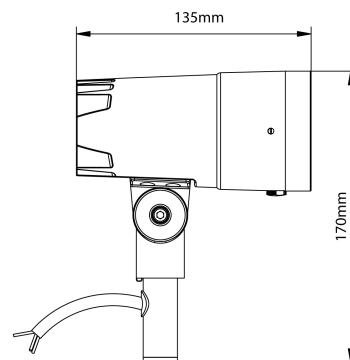

## FDV SPEC SHEET

Avior Zoom 18°-60° 600lm 830 11W Dark Grey 1,5m Cable

Art. no: 2530-30-7

**Ledpro**  
by NORLUX

### MONTERING / TILKOBLING

Tilkobling:	Kabel 1.5m
Montering:	Bakke

### PRODUKT

IP-grad:	IP65
Vandal klasse:	IK08
Driftstemperatur [°C]:	-20 - 50
Farge :	Mørk grå
Lengde [mm]:	135
Høyde [mm]:	170
Bredde [mm]:	70
Vekt [kg]:	0,83