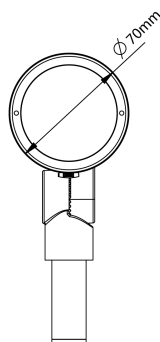

## FDV SPEC SHEET

Avior Zoom 18°-60° 600lm 830 11W Dark Grey 1,5m Cable

Art. no: 2530-30-7

**Ledpro**  
by NORLUX

# Avior Zoom 18°-60° 600lm 830 11W Dark Grey 1,5m Ca

Art. no: 2530-30-7

### PRODUKT

IP-grad:	IP65
Vandal klasse:	IK08
Driftstemperatur [°C]:	-20 - 50
Farge :	Mørk grå
Lengde [mm]:	135
Høyde [mm]:	170
Bredde [mm]:	70
Vekt [kg]:	0,83