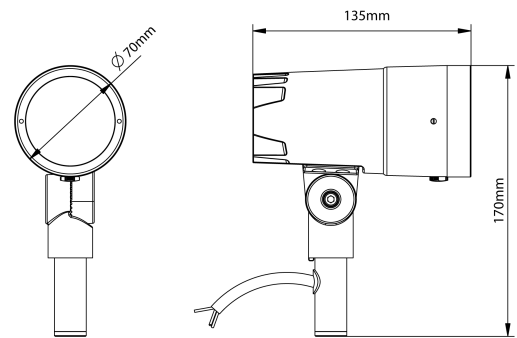

PRODUCT SHEET

Avior Zoom 18°-60° 600lm 830 11W Dark Grey 1,5m Cable

Art. no: 2530-30-7

Ledpro
by NORLUX

Avior Zoom 18°-60° 600lm 830 11W Dark Grey 1,5m Ca

A

SPECIFICATIONS

Systemeffekt [W]:	11W
Fargetemperatur [K]:	3000K
Fargegjengivelse [CRI/Ra]:	80
Lumen ut (lm):	422lm
Lumen LED (tc=25):	600lm
Spredningsvinkel [°]:	18°-60°
Optikk:	Klar
Dimmetype:	Ingen
Spenning [V]:	230V 50Hz
Tilkobling:	Kabel 1.5m
Montering:	Bakke
Lumen/W:	38lm/W
Farge :	Mørk grå
Lengde [mm]:	135mm
Høyde [mm]:	170mm
Bredde [mm]:	70mm
Vekt [kg]:	0,83kg

Avior Zoom er allsidig armatur for utendørs bruk. Lys opp spesifikke detaljer i hagen. Med Zoom funksjonen endrer man enkelt lysspredningen fra 18° til 60°. Jordspyd medfølger. Brakket for vegg / bakkemontering selges separat.