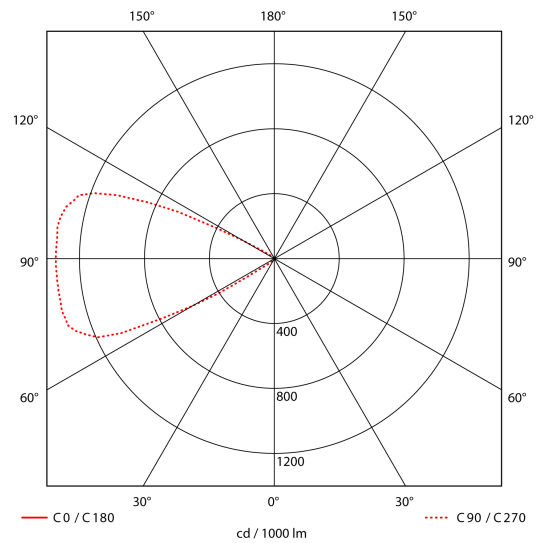

PRODUCT SHEET

Avior Zoom 18°-60° 600lm 830 11W Dark Grey 1,5m Cable

Art. no: 2530-30-7

Ledpro
by NORLUX

Avior Zoom 18°-60° 600lm 830 11W Dark Grey 1,5m Ca

A

SPECIFICATIONS

Systemeffekt [W]:	11W
Fargetemperatur [K]:	3000K
Fargegjengivelse [CRI/Ra]:	80
Lumen ut (lm):	422lm
Lumen LED (tc=25):	600lm
Spredningsvinkel [°]:	18°-60°
Optikk:	Klar
Dimmetype:	Ingen
Spenning [V]:	230V 50Hz
Tilkobling:	Kabel 1.5m
Montering:	Bakke
Lumen/W:	38lm/W
Farge :	Mørk grå
Lengde [mm]:	135mm
Høyde [mm]:	170mm
Bredde [mm]:	70mm
Vekt [kg]:	0,83kg

Avior Zoom er allsidig armatur for utendørs bruk. Lys opp spesifikke detaljer i hagen. Med Zoom funksjonen endrer man enkelt lysspredningen fra 18° til 60°. Jordspyd medfølger. Brakket for vegg / bakkemontering selges separat.