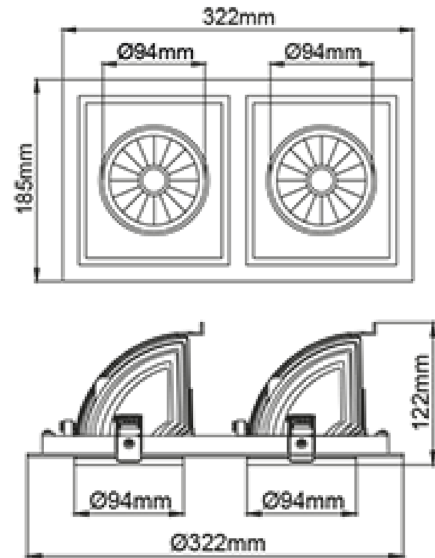

FDV SPEC SHEET

Seta Double

Art. no: 30245-7-230-3

Ledpro
by NORLUX

 165x295mm

Seta Double

Art. no: 30245-7-230-3

LYS TEKNISK

Lyskilde :	LED (innebygget)
Lumen LED (tc=25):	2x3750
Spredningsvinkel [°]:	30°
Fargetemperatur [K]:	3000
Fargegjengivelse [CRI/Ra]:	80
Fargekode:	830
Fargetoleranse [SDCM]:	3
Optikk:	Klar

MONTERING / TILKOBLING

FDV SPEC SHEET

Seta Double

Art. no: 30245-7-230-3

Ledpro
by **NORLUX**

PRODUKT

Monteres rett i isolasjon:	No
IP-grad:	IP20
Farge :	Hvit
Lengde [mm]:	323
Høyde [mm]:	120
Bredde [mm]:	186