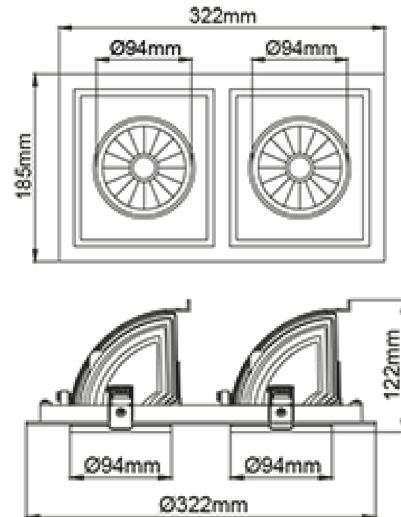

# Seta Double

165x295mm

Seta Double er et klart valg når en vil ha innfelte downlights. Denne favoritten kan man finne i mangfoldige butikker i Skandinavia. Med dens store regulerings evne er Seta uten tvil esset i sin klasse. Downlighten kommer i tre forskjellige farger, har 18i3 tilkobling og kan suppleres med mange variasjoner av tilkoblinger.

### SPECIFICATIONS

|                            |                    |
|----------------------------|--------------------|
| Lyskilde :                 | LED (innebygget)   |
| Systemeffekt [W]:          | 2x30W              |
| Fargetemperatur [K]:       | 3000K              |
| Fargegjengivelse [CRI/Ra]: | 80                 |
| Lumen LED (tc=25):         | 2x3750lm           |
| Spredningsvinkel [°]:      | 30°                |
| Optikk:                    | Klar               |
| Dimmetype:                 | Ingen              |
| Spenning [V]:              | 230V 50Hz          |
| Tilkobling:                | 18i3 Hurtigkobling |
| Montering:                 | Innfelt, Tak       |
| Utsparring [mm]:           | 165x295mm          |
| Fargetoleranse [SDCM]:     | 3                  |
| Farge :                    | Hvit               |
| Lengde [mm]:               | 323mm              |
| Høyde [mm]:                | 120mm              |
| Bredde [mm]:               | 186mm              |
| Monteres rett i isolasjon: | No                 |