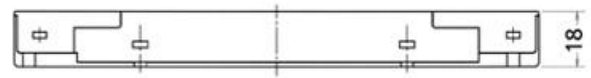

PRODUCT SHEET

Transformer Norlux Tronic-Trafo 35-105W 3x12Vac Dim Slim

Art. no: 53645004

Transformer Norlux Tronic-Trafo 35-105W 3x12Vac Di

Elektronisk trafo for 12V halogenlamper med 95% effektivitet. Kun 18mm høy. Dimmes med faseavsnittdimmer. Viderekobling på primærside. 3 uttak på sekundærside a 12Vac. Max 2 m lengde på sekundærledning.

SPECIFICATIONS

System Effekt [W]:	35-105W
CC eller CV:	CV
CV (driver) [V]:	12V
Spenning [V]:	230V 50Hz V
Tilkobling Primær:	Terminal x2
Tilkobling Sekundær:	Terminal x3
Farge :	Hvit
Lengde:	175mm
Høyde:	18mm
Bredde:	42mm