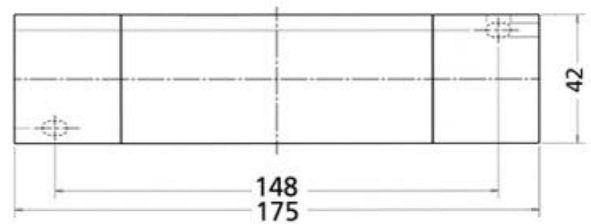

PRODUCT SHEET

Transformer Norlux Tronic-Trafo 35-105W 3x12Vac Dim Slim

Art. no: 53645004

Transformer Norlux Tronic-Trafo 35-105W 3x12Vac Di

Elektronisk trafo for 12V halogenlamper med 95% effektivitet. Kun 18mm høy. Dimmes med faseavsnittdimmer. Viderekobling på primærside. 3 uttak på sekundærside a 12Vac. Max 2 m lengde på sekundærledning.

SPECIFICATIONS

System Effekt [W]:	35-105W
CC eller CV:	CV
CV (driver) [V]:	12V
Spenning [V]:	230V 50Hz V
Tilkobling Primær:	Terminal x2
Tilkobling Sekundær:	Terminal x3
Farge :	Hvit
Lengde:	175mm
Høyde:	18mm
Bredde:	42mm