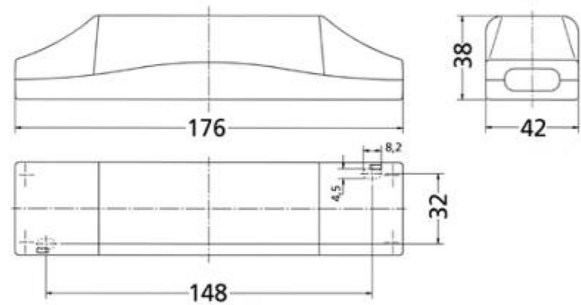

## PRODUCT SHEET

Transformer Norlux Tronic-Trafo 20-150W 3x12Vac Dim

Art. no: 53685006

# Transformer Norlux Tronic-Trafo 20-150W 3x12Vac Di

SPECIFICATIONS	
System Effekt [W]:	20-150W
Dimming:	Fasekutt
CC eller CV:	CV
CV (driver) [V]:	12V
Spenning [V]:	230V 50Hz V
Isolasjonsklasse:	2
Tilkobling Primær:	Terminal x2
Tilkobling Sekundær:	Terminal x3
Farge :	Hvit
Lengde:	176mm
Høyde:	38mm
Bredde:	42mm
Omgivelsestemperatur [°C]:	- 50