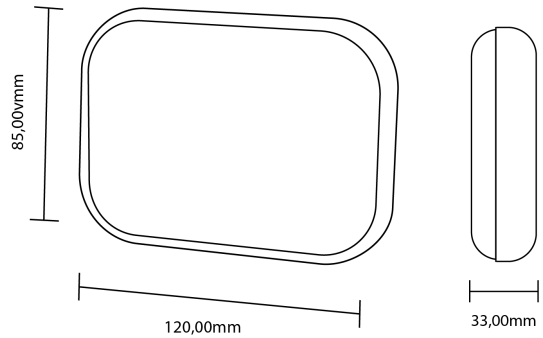

FDV SPEC SHEET

Emkit LED 4W 3000K Chrome

Art. no: 548-1011

Ledpro
by NORLUX

Emkit LED 4W 3000K Chrome

Art. no: 548-1011

LYS TEKNISK

Spredningsvinkel [°]:	43x16
Fargetemperatur [K]:	3000
Fargegjengivelse [CRI/Ra]:	80
Fargekode:	830
Optikk:	Klar

MONTERING / TILKOBLING

Montering:	Vegg
------------	------

PRODUKT

IP-grad:	IP20
Farge :	Krom
Lengde [mm]:	120
Høyde [mm]:	85
Bredde [mm]:	33
Vekt [kg]:	0,85

ELEKTRISK DATA

Dimmetype:	Ingen
Systemeffekt [W]:	4
Spennning [V]:	230V 50Hz
Maks belastning pr kurs - B10:	31
Maks belastning pr kurs - B16:	50
Maks belastning pr kurs - C10:	52
Maks belastning pr kurs - C16:	85
Startstrøm I _{max} [A]:	5
Startstrøm tid [µs]:	50
Strøm LED [mA]:	700