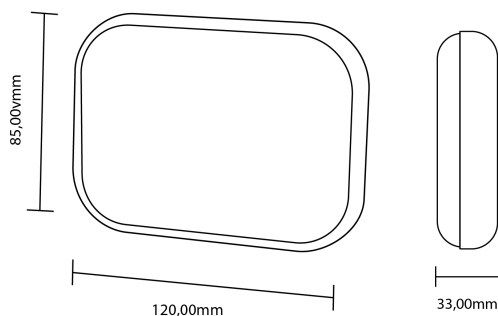

PRODUCT SHEET

Emkit LED 4W 3000K Chrome

Art. no: 548-1011

Ledpro
by NORLUX

Emkit LED 4W 3000K Chrome

Emkit er designet for montering på vegger, mellom 0,5 og 1 meter over gulvnivå. Emkit er perfekt egnet for orienteringsbelysning i rom hvor koselig og komfortabel atmosfære er verdsatt. Med integret LED genererer den to vertikale lysstråler som skummer veggens overflate og skaper en indirekte lyseffekt på gulvet.

SPECIFICATIONS

Systemeffekt [W]:	4W
Fargetemperatur [K]:	3000K
Fargegjengivelse [CRI/Ra]:	80
Spredningsvinkel [°]:	43x16
Optikk:	Klar
Dimmetype:	Ingen
Spenning [V]:	230V 50Hz
Montering:	Vegg
Farge :	Krom
Lengde [mm]:	120mm
Høyde [mm]:	85mm
Bredde [mm]:	33mm
Vekt [kg]:	0,85kg