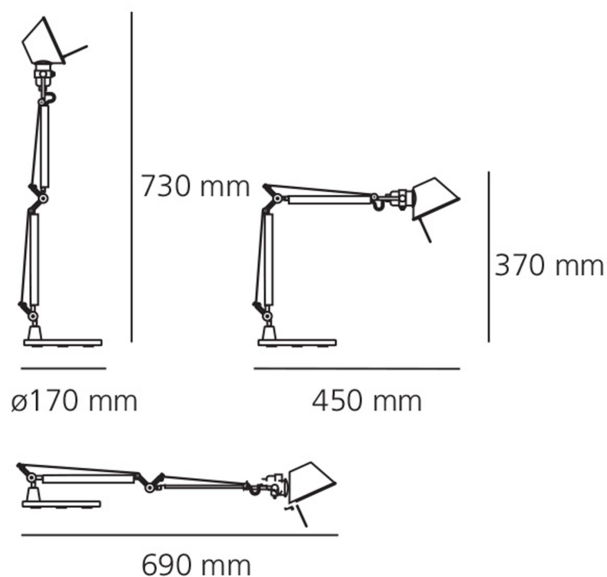

FDV SPEC SHEET

Tolomeo Micro Table - Aluminium - Body Lamp + Base

Art. no: A011800

Ledpro
by NORLUX

Tolomeo Micro Table - Aluminium - Body Lamp + Base

Art. no: A011800

LYS TEKNISK

Lyskilde :	Lyskilde ikke inkludert
Lumen ut (lm):	244
Sokkel :	E14

MONTERING / TILKOBLING

Tilkobling:	Terminal
Montering:	Bord

PRODUKT

IP-grad:	IP20
Farge :	Aluminium
Lengde [mm]:	450
Høyde [mm]:	370

ELEKTRISK DATA

Dimmetype:	Avhengig av lyskilde
Maks effekt Lyskilde [W]:	46
Spennning [V]:	230V 50Hz
Isolasjonsklasse:	2
Sokkel :	E14