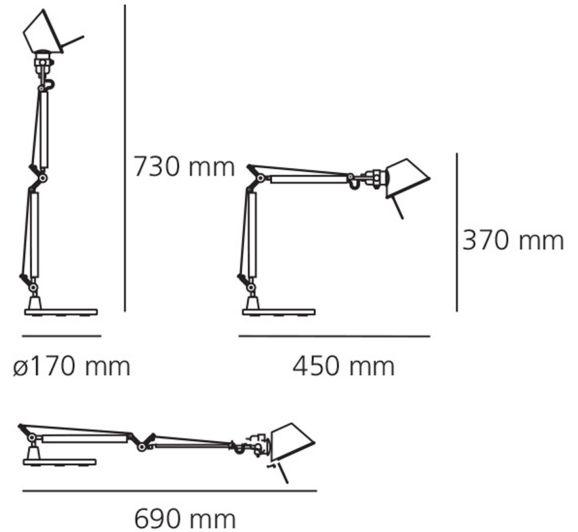

PRODUCT SHEET

Tolomeo Micro Table - Aluminium - Body Lamp + Base

Art. no: A011800

Ledpro
by NORLUX

Tolomeo Micro Table - Aluminium - Body Lamp + Base

SPECIFICATIONS

Lyskilde :	Lyskilde ikke inkludert
Maks effekt Lyskilde [W]:	46
Sokkel :	E14
Lumen ut (lm):	244lm
Dimmetype:	Avhengig av lyskilde
Spenning [V]:	230V 50Hz
Tilkobling:	Terminal
Montering:	Bord
Farge :	Aluminium
Lengde [mm]:	450mm
Høyde [mm]:	370mm

Artemide Tolomeo Micro er en kompakt og stilfull skrivebordslampe med en viktig historie. Denne klassikeren, designet av Michele De Lucchi og Giancarlo Fassina, mottok prestisjetunge Compasso d'Oro-prisen i 1989 og har siden vært et symbol på italiensk design. Lampen har en polert aluminiumsbasis og armer, og et system for fjærbalansering, slik at den enkelt kan tilpasses for å gi målrettet belysning.