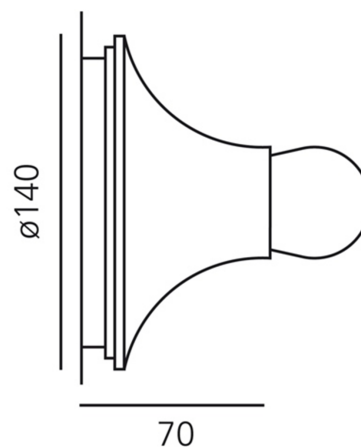

## FDV SPEC SHEET

Teti Anthracite grey

Art. no: A048150

**Ledpro**  
by NORLUX

### PRODUKT

IP-grad:	IP20
Farge :	Antrasitt
Lengde [mm]:	70
Bredde [mm]:	140