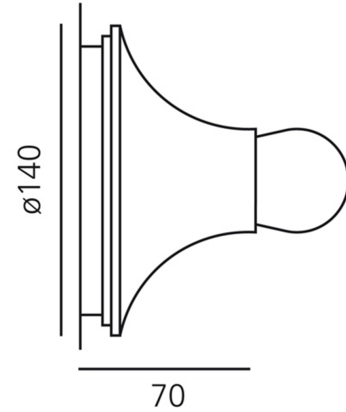

# Teti Anthracite grey

Artemide Teti er en sirkulær vegg- og taklampe som gir en jevn og myk belysningseffekt i alle retninger. Lampen er laget av slitesterkt termoplastmateriale i grå farge. Teti passer inn i enhver innredningsstil.

### SPECIFICATIONS

Lyskilde :	LED (utskiftbar)
Maks effekt Lyskilde [W]:	30
Sokkel :	E27
Spenning [V]:	230V 50Hz
Tilkobling:	Terminal
Montering:	Vegg
Farge :	Antrasitt
Lengde [mm]:	70mm
Bredde [mm]:	140mm