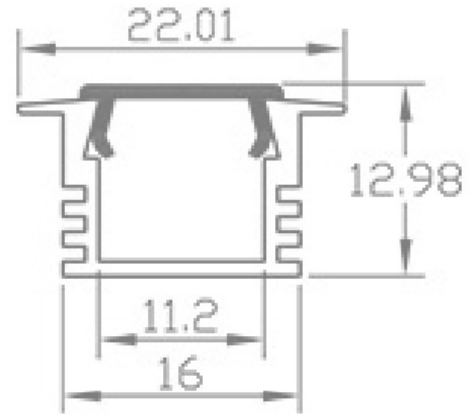

## PRODUCT SHEET

Profile T2 Alu 2m 22x13mm incl f. cover,end cap

Art. no: A2212

**Ledpro**  
by NORLUX

# Profile T2 Alu 2m 22x13mm incl f. cover,end cap

Lavtbyggende aluminiumsprofil for innfelt montering. Brukes både til direkte og indirekte belysning. Leveres med opal avdekning og endestykker.

2 meter lengde.

### SPECIFICATIONS

Optikk:	Opal
Farge :	Aluminium
Lengde:	2000mm
Høyde:	12,98mm
Bredde:	22,01mm
Vekt:	0,216kg