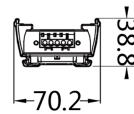

PRODUCT SHEET

Trunk Track 1500 mm 8wire WH

Art. no: CFT-15N-08-3

Ledpro
by NORLUX

Trunk Track 1500 mm 8wire WH

unit: mm

SPECIFICATIONS

Dimmetype:	Avhengig av driver
Spenning [V]:	230V 50Hz
Tilkobling:	Trunk 8-leder
Montering:	Utenpåliggende, Nedhengt, Vegg, Tak
Farge :	Hvit
Lengde [mm]:	1500mm
Høyde [mm]:	38,8mm
Bredde [mm]:	70,2mm
Vekt [kg]:	1,75kg