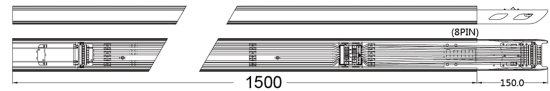

PRODUCT SHEET

Trunk Track 1500 mm 8wire WH

Art. no: CFT-15N-08-3

Ledpro
by NORLUX

Trunk Track 1500 mm 8wire WH

unit: mm

SPECIFICATIONS

Dimmetype:	Avhengig av driver
Spenning [V]:	230V 50Hz
Tilkobling:	Trunk 8-leder
Montering:	Utenpåliggende, Nedhengt, Vegg, Tak
Farge :	Hvit
Lengde [mm]:	1500mm
Høyde [mm]:	38,8mm
Bredde [mm]:	70,2mm
Vekt [kg]:	1,75kg