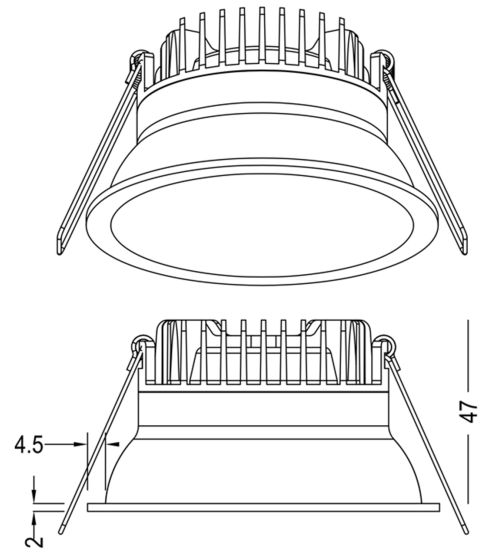

PRODUCT FAMILY SHEET

Ceto Mini Fixed

Ledpro
by NORLUX

 83mm

Ceto Mini Fixed

Ceto Mini er en flott lavtbyggende downlight på 7W. Med inntrukket lyskilde, lav blending, CRI95 fargegjengivelse og 36° lysspredning er Ceto Mini det naturlige valg der man ønsker et eksklusivt uttrykk som gir et behagelig og godt lys. Leveres med fasekutt driver.

VERSIONS

Art.No	Effect [W]	Cold Lumen [lm]	Lumen Output [lm]	CCT [K]	Beam Angle [°]	Lens Difuser	CRI [>]	Color	Light Control	Connection
21927-36-3	7	550	500	2700	36°	Klar	95	Hvit	Fasekutt	Hurtigkobling
21927-36-2	7	550	500	2700	36°	Klar	95	Sort	Fasekutt	Hurtigkobling
21927-D2W-36-2	8	550	500	00-1800K D	36°	Klar	95	Sort	Fasekutt	Hurtigkobling
21927-D2W-36-3	8	550	500	00-1800K D	36°	Klar	95		Fasekutt	Hurtigkobling
21927-18-3	8	600	562	2700	18°	Klar	95	Hvit	Fasekutt	Hurtigkobling
21927-18-2	8	600	562	2700	18°	Klar	95	Sort	Fasekutt	Hurtigkobling