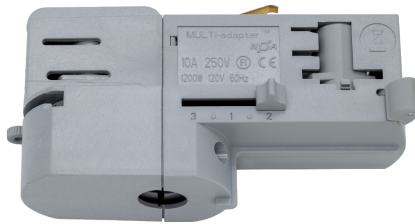

## PRODUCT SHEET

Global Pulse Adapter 3-circuit+DALI 10A 10kg GR

Art. no: GAC600-1

**Ledpro**  
by NORLUX

# Global Pulse Adapter 3-circuit+DALI 10A 10kg GR

230V  
50Hz

### SPECIFICATIONS

Fase:	3-fas
Spenning [V]:	230V 50Hz V
Strøm [A]:	10A
Farge:	Grå
Lengde:	84mm
Høyde:	53mm
Bredde:	32mm