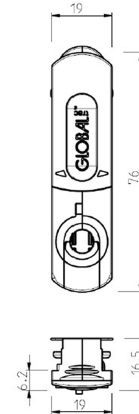

PRODUCT SHEET

Global Base Adapter 1-circuit 6A 5kg BK

Art. no: GB66-2

Ledpro
by NORLUX

Global Base Adapter 1-circuit 6A 5kg BK

Adapter for Globale Base 1-fase skinner. Benyttes hvis du ønsker å kombinere spotlights med nedhengte pendler, eller bare henge en fin pendel i skinnen. Trenger du hjelp til å bestemme eller kontrollere riktig kombinasjon av tilbehør? [Snakk med en selger.](#)

250V
50Hz

SPECIFICATIONS

Produkt:	Cable 0.5m with GA69-2adapter & XTS11 (m
Kraft:	100
Tilkobling [mm ²]:	0,5 - 1mm ²
Spenning [V]:	250V 50HzV
Strøm [A]:	6A
Dimmetype:	Nei
Moment:	2,5Nm
Farge:	Sort
Lengde:	80mm
Høyde:	15mm
Bredde:	15mm
Vekt:	0,05kg