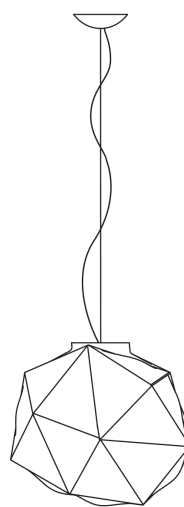

FDV SPEC SHEET

Semai SP M Pendant E27 maks 77W Ø40cm White Glossy White

Art. no: SEMAISP000M00BC-BCLUE271CE

Ledpro
by NORLUX

Ø cm 40
16"

max cm 200
max 79"

Ø cm 40
Ø 16"

Semai SP M Pendant E27 maks 77W Ø40cm White Glos

Art. no: SEMAISP000M00BC

LYS TEKNISK

Lyskilde : Lyskilde ikke inkludert

MONTERING / TILKOBLING

Montering: Tak, Pendel

PRODUKT

IP-grad: IP20

Farge : Hvit