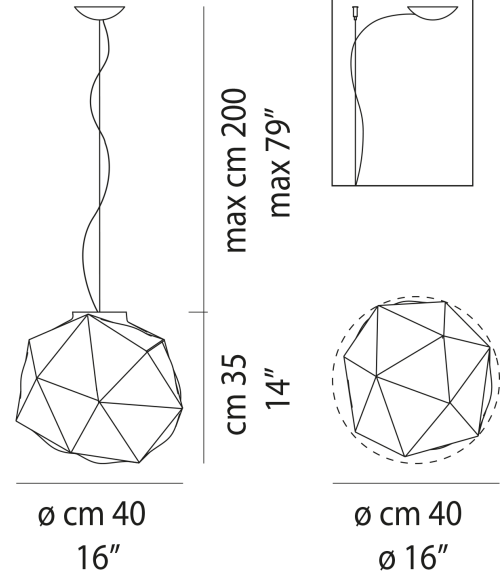

## PRODUCT SHEET

Semai SP M Pendant E27 maks 77W Ø40cm White Glossy White

Art. no: SEMAISP000M00BC-BCLUE271CE

**Ledpro**  
by NORLUX

# Semai SP M Pendant E27 maks 77W Ø40cm White Glos

200cm Cable

### SPECIFICATIONS

Lyskilde :	Lyskilde ikke inkludert
Maks effekt Lyskilde [W]:	77
Dimmetype:	Avhengig av lyskilde
Spenning [V]:	230V 50Hz
Montering:	Tak, Pendel
Farge :	Hvit
Bredde [mm]:	400mm
Vekt [kg]:	6kg