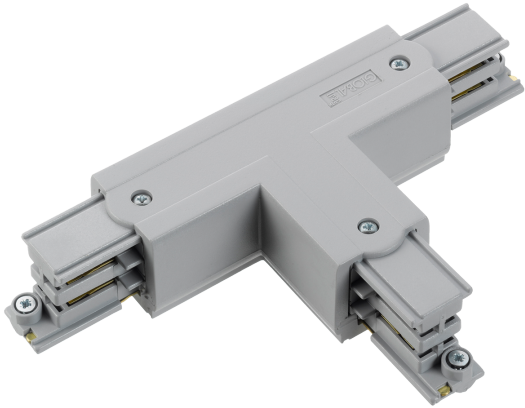

PRODUCT SHEET

Global Pro T-feed Left (outside) 3-circuit GR

Art. no: XTS39-1

Ledpro
by NORLUX

Global Pro T-feed Left (outside) 3-circuit GR

T-kobling venstre (utvendig) for å koble Global Pro 3-fase skinner sammen. Vær oppmerksom på at det er 4 forskjellige typer T-koblinger (XTS36, XTS37, XTS38 og XTS39). På bildet kan du se hvilke kombinasjoner som passer sammen. Trenger du hjelp til å bestemme eller kontrollere riktig kombinasjon av tilbehør? [Snakk med en selger.](#)

SPECIFICATIONS

Produkt:	T-Feed Left Outside
Dimmetype:	Nei
Farge:	Grå
Lengde:	18mm
Høyde:	33mm
Bredde:	105mm
Vekt:	0,15kg