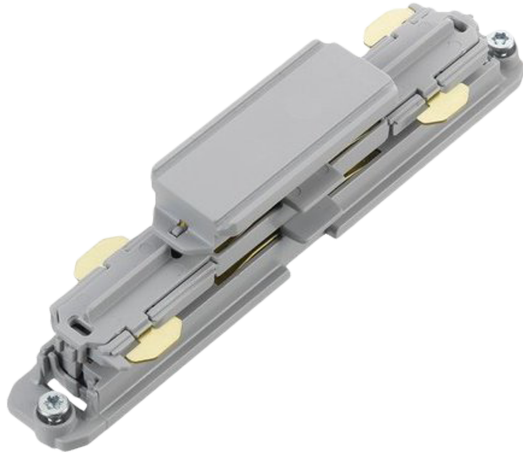

PRODUCT SHEET

Global Pulse Straight connector GR

Art. no: XTSC621-1

Global Pulse Straight connector GR

400V
50Hz

SPECIFICATIONS

Produkt:	Straight Connector
Spenning [V]:	400V 50HzV
Strøm [A]:	16A
Dimmetype:	Ja
Farge:	Grå
Lengde:	67mm
Høyde:	26mm
Bredde:	18mm
Vekt:	0,01kg