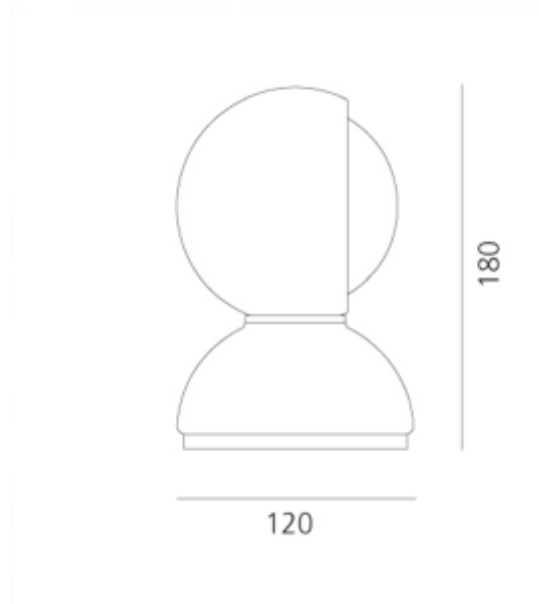

## PRODUCT SHEET

Eclisse White

Art. no: 0028010A

Ledpro  
by NORLUX

### SPECIFICATIONS

Lyskilde :	Lyskilde ikke inkludert
Maks effekt Lyskilde [W]:	25
Sokkel :	E14
Dimmetype:	Avhengig av lyskilde
Spenning [V]:	230V 50Hz
Tilkobling:	Terminal
Montering:	Bord
Farge :	Hvit
Høyde [mm]:	180mm
Bredde [mm]:	120mm