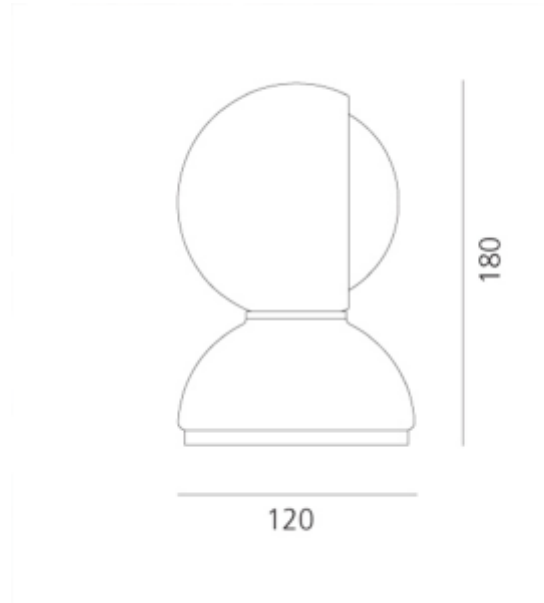

PRODUCT SHEET

Eclisse Red

Art. no: 0028030A

Ledpro
by NORLUX

Eclisse Red

SPECIFICATIONS

Lyskilde :	Lyskilde ikke inkludert
Maks effekt Lyskilde [W]:	25
Sokkel :	E14
Lumen ut (lm):	170lm
Dimmetype:	Avhengig av lyskilde
Spenning [V]:	230V 50Hz
Tilkobling:	Terminal
Montering:	Bord
Farge :	Rød
Høyde [mm]:	180mm
Bredde [mm]:	120mm

Eclisse, er en lampe som ble designet av Vico Magistretti i 1965, vant Compasso D'Oro prisen i 1967 og ble ambassadør for italiensk design verden over. Eclisse har et eksperimentelt design som balanserer mellom form og funksjon, design og nytteverdi. Konseptets fundament ligger i funksjonaliteten ved å justere intensiteten på lyset gjennom den roterende lampeskjermen. Med en låst ytterskjerm og en bevegelig innerskjerm kan lampen gi både direkte og indirekte lys. Dette er en bordlampe som også kan monteres på vegg. Lakkert metall tilgjengelig i hvit, rød eller oransje med en av/på bryter. Eclisse er en del av den permanente kolleksjonen til noen av de mest innflytelsesrike museer, blant annet MoMa i New York og Triennale Design Museum i Milano.