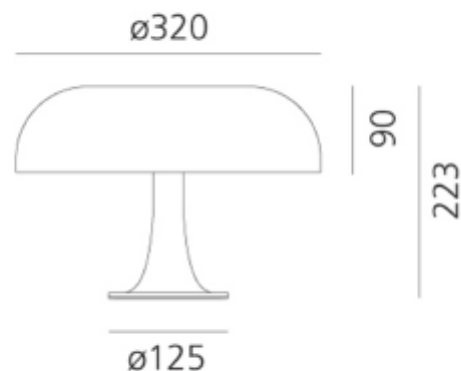

FDV SPEC SHEET

Nessino Orange
Art. no: 0039070A

Ledpro
by NORLUX

Nessino Orange

Art. no: 0039070A

LYS TEKNISK

Lyskilde :	LED (utskiftbar)
Lumen ut (lm):	680
Sokkel :	E14
Fargetemperatur [K]:	3000

ELEKTRISK DATA

Maks effekt Lyskilde [W]:	4x20
Spenning [V]:	230V 50Hz
Isolasjonsklasse:	2
Sokkel :	E14

MONTERING / TILKOBLING

Tilkobling:	Terminal
Montering:	Bord

PRODUKT

IP-grad:	IP20
Farge :	Oransje
Høyde [mm]:	223
Bredde [mm]:	320