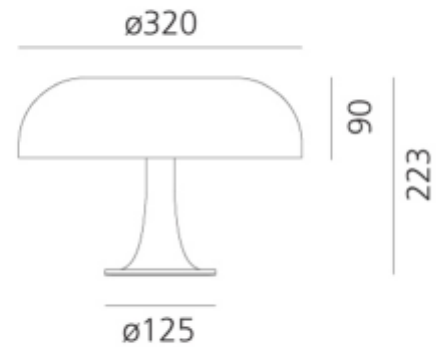

### SPECIFICATIONS

Lyskilde :	LED (utsiftbar)
Maks effekt Lyskilde [W]:	4x20
Sokkel :	E14
Lumen ut (lm):	680lm
Spenning [V]:	230V 50Hz
Tilkobling:	Terminal
Montering:	Bord
Farge :	Oransje
Høyde [mm]:	223mm
Bredde [mm]:	320mm