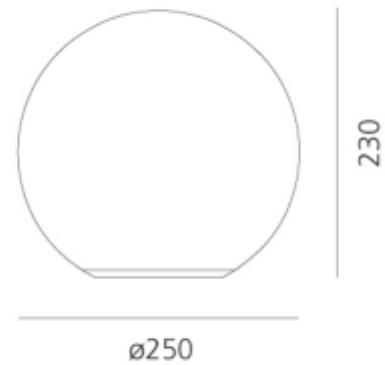

### SPECIFICATIONS

Lyskilde :	Lyskilde ikke inkludert
Maks effekt Lyskilde [W]:	77
Sokkel :	E27
Optikk:	Opal
Dimmetype:	Avhengig av lyskilde
Spenning [V]:	230V 50Hz
Tilkobling:	Terminal
Montering:	Bord
Farge :	Hvit
Høyde [mm]:	230mm
Bredde [mm]:	250mm