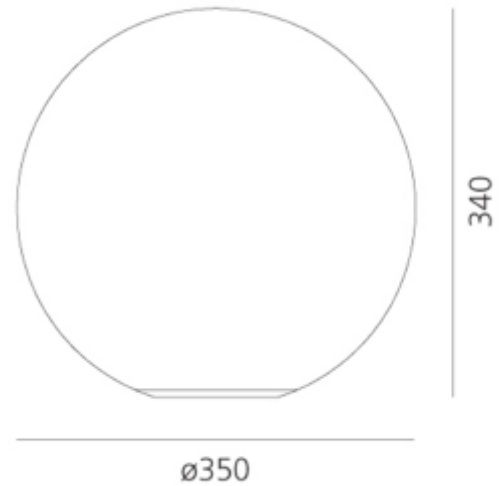

FDV SPEC SHEET

Dioscuri table 35

Art. no: 0147010A

Ledpro
by NORLUX

Dioscuri table 35

Art. no: 0147010A

LYS TEKNISK

Lyskilde :	Lyskilde ikke inkludert
Sokkel :	E27
Fargetemperatur [K]:	2800
Fargegjengivelse [CRI/Ra]:	100

MONTERING / TILKOBLING

Tilkobling:	Terminal
Montering:	Bord

PRODUKT

IP-grad:	IP20
Farge :	Hvit
Høyde [mm]:	340
Bredde [mm]:	350

ELEKTRISK DATA

Dimmetype:	Avhengig av lyskilde
Systemeffekt [W]:	105
Maks effekt Lyskilde [W]:	77
Spenning [V]:	230V 50Hz
Isolasjonsklasse:	2
Sokkel :	E27