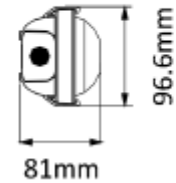

Stream C

A⁺⁺

Art. no: 0451-02

LYS TEKNISK

Lyskilde :	LED (innebygget)
Lumen ut (lm):	6626
Lumen LED (tc=25):	7400
Spredningsvinkel [°]:	120
Fargetemperatur [K]:	4000
Fargegjengivelse [CRI/Ra]:	80
Fargekode:	840
Optikk:	Opal

PRODUKT

IP-grad:	IP65
Vandal klasse:	IK08
Driftstemperatur [°C]:	-20 - 40
Forventet Levetid :	L80B10: 100 000
Farge :	Grå
Lengde [mm]:	1502
Høyde [mm]:	81
Bredde [mm]:	96
Vekt [kg]:	2,6

ELEKTRISK DATA

Dimmetype:	Ingen
Systemeffekt [W]:	51
Spenning [V]:	230V 50Hz
Isolasjonsklasse:	1
Maks belastning pr kurs - B10:	16
Maks belastning pr kurs - B16:	32
Maks belastning pr kurs - C10:	20
Maks belastning pr kurs - C16:	40
Lekkasjestrøm [mA]:	0,45
Startstrøm I_{max} [A]:	13
Startstrøm tid [µs]:	50

MONTERING / TILKOBLING

Tilkobling:	Terminalx2
Gjennomgangskobling (mm²):	5x2,5
Montering:	Utenpåliggende, Nedhengt