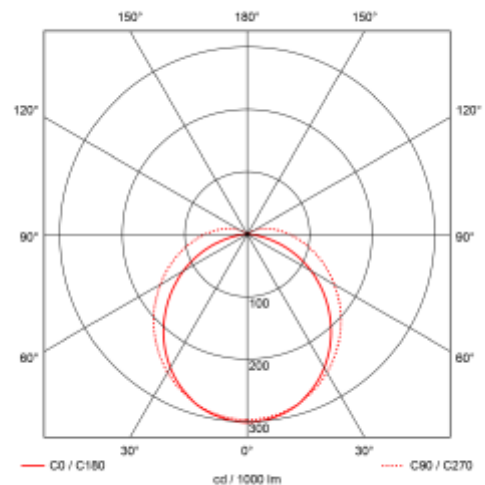

PRODUCT SHEET

Stream C

Art. no: 0451-02

Ledpro
by NORLUX

Stream C

A⁺⁺

SPECIFICATIONS

Lyskilde :	LED (innebygget)
Systemeffekt [W]:	51W
Fargetemperatur [K]:	4000K
Fargegjengivelse [CRI/Ra]:	80
Lumen ut (lm):	6626lm
Lumen LED (tc=25):	7400lm
Spredningsvinkel [°]:	120
Optikk:	Opal
Dimmetype:	Ingen
Spenning [V]:	230V 50Hz
Tilkobling:	Terminalx2
Montering:	Utenpåliggende, Nedhengt
Forventet Levetid :	L80B10: 100 000h
Lumen/W:	130lm/W
Gjennomgangskobling (mm2):	5x2,5
Farge :	Grå
Lengde [mm]:	1502mm
Høyde [mm]:	81mm
Bredde [mm]:	96mm
Vekt [kg]:	2,6kg

Stream C er en forseglet industriell lysarmatur for takmontering eller nedpendling med bruk av wire (tilvalg), innendørs og utendørs. Laget av robust glassfiber og er utstyrt med en melkehvit (opal) diffusor m / stripe. Armaturen er laget for gjennomkabling 5 × 2,5 mm², dette sikrer effektiv installasjon uten verktøy.