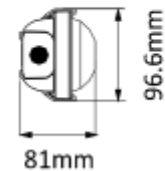

PRODUCT SHEET

Stream C

Art. no: 0451-02

Ledpro
by NORLUX

Stream C

A⁺⁺

SPECIFICATIONS

Lyskilde :	LED (innebygget)
Systemeffekt [W]:	51W
Fargetemperatur [K]:	4000K
Fargegjengivelse [CRI/Ra]:	80
Lumen ut (lm):	6626lm
Lumen LED (tc=25):	7400lm
Spredningsvinkel [°]:	120
Optikk:	Opal
Dimmetype:	Ingen
Spenning [V]:	230V 50Hz
Tilkobling:	Terminalx2
Montering:	Utenpåliggende, Nedhengt
Forventet Levetid :	L80B10: 100 000h
Lumen/W:	130lm/W
Gjennomgangskobling (mm2):	5x2,5
Farge :	Grå
Lengde [mm]:	1502mm
Høyde [mm]:	81mm
Bredde [mm]:	96mm
Vekt [kg]:	2,6kg

Stream C er en forseglet industriell lysarmatur for takmontering eller nedpendling med bruk av wire (tilvalg), innendørs og utendørs. Laget av robust glassfiber og er utstyrt med en melkehvit (opal) diffusor m / stripe. Armaturen er laget for gjennomkabling 5 × 2,5 mm², dette sikrer effektiv installasjon uten verktøy.