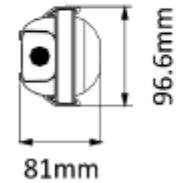

Stream C

A⁺⁺

Art. no: 0452-02

LYS TEKNISK

Lyskilde :	LED (innebygget)
Lumen ut (lm):	2580
Lumen LED (tc=25):	2990
Spredningsvinkel [°]:	120
Fargetemperatur [K]:	4000
Fargegjengivelse [CRI/Ra]:	80
Fargekode:	840
Optikk:	Opal

PRODUKT

IP-grad:	IP65
Vandal klasse:	IK08
Driftstemperatur [°C]:	-20 - 40
Forventet Levetid :	L80B10: 100 000
Farge :	Grå
Lengde [mm]:	602
Høyde [mm]:	81
Bredde [mm]:	96

ELEKTRISK DATA

Dimmetype:	Ingen
Systemeffekt [W]:	21
Spenning [V]:	230V 50Hz
Isolasjonsklasse:	1
Maks belastning pr kurs - B10:	65
Maks belastning pr kurs - B16:	110
Maks belastning pr kurs - C10:	75
Maks belastning pr kurs - C16:	120
Lekkasjestrøm [mA]:	0,45
Startstrøm I_{max} [A]:	8
Startstrøm tid [µs]:	80

MONTERING / TILKOBLING

Tilkobling:	Terminalx2
Gjennomgangskobling (mm²):	5x2,5
Montering:	Utenpåliggende, Nedhengt