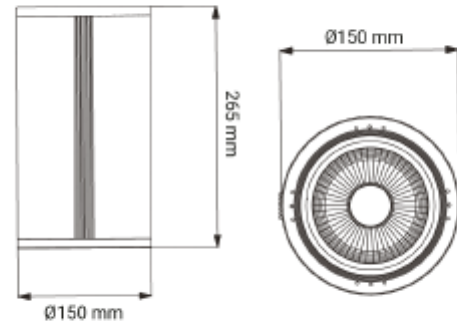

## FDV SPEC SHEET

Silla 3800lm 830 30° 29W IP65 GR 3m cable

Art. no: 08020-5-30-1

**Ledpro**  
by NORLUX

# Silla 3800lm 830 30° 29W IP65 GR 3m cable

Art. no: 08020-5-30-1

### PRODUKT

IP-grad:	IP65
Forventet Levetid :	L80B10: 50 000
Farge :	Grå
Høyde [mm]:	265
Bredde [mm]:	150