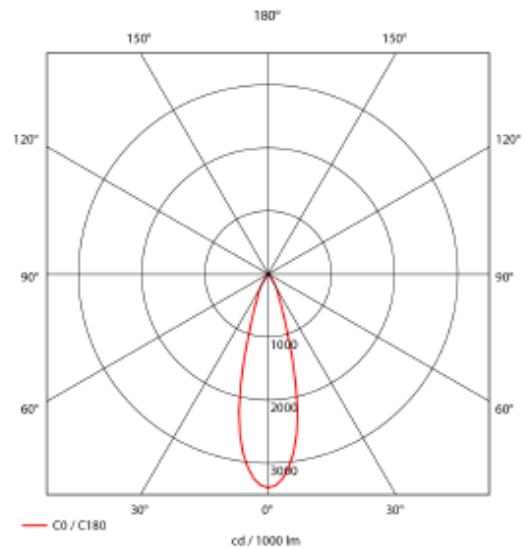

PRODUCT SHEET

Silla 3800lm 830 30° 29W IP65 GR 3m cable

Art. no: 08020-5-30-1

Ledpro
by NORLUX

Silla 3800lm 830 30° 29W IP65 GR 3m cable

A⁺⁺

SPECIFICATIONS

Lyskilde :	LED (innebygget)
Systemeffekt [W]:	29W
Fargetemperatur [K]:	3000K
Fargegjengivelse [CRI/Ra]:	80
Lumen ut (lm):	3128lm
Spredningsvinkel [°]:	30°
Optikk:	Klar
Dimmetype:	Ingen
Spenning [V]:	230V 50Hz
Tilkobling:	Kabel 3m
Montering:	Utenpåliggende, Tak
Forventet Levetid :	L80B10: 50 000h
Lumen/W:	123lm/W
Farge :	Grå
Høyde [mm]:	265mm
Bredde [mm]:	150mm

Silla er en LED spotlight for utenpåliggende takmontering. Armaturen leveres med 3 m kabel. Silla har IP65 klassifisering og dette er en garanti for at den tåler vær og vind svært godt.