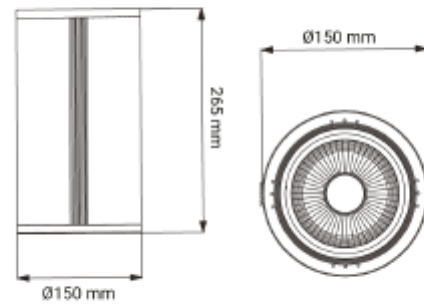

PRODUCT SHEET

Silla 3800lm 830 30° 29W IP65 GR 3m cable

Art. no: 08020-5-30-1

Ledpro
by NORLUX

Silla 3800lm 830 30° 29W IP65 GR 3m cable

A⁺⁺

SPECIFICATIONS

Lyskilde :	LED (innebygget)
Systemeffekt [W]:	29W
Fargetemperatur [K]:	3000K
Fargegjengivelse [CRI/Ra]:	80
Lumen ut (lm):	3128lm
Spredningsvinkel [°]:	30°
Optikk:	Klar
Dimmetype:	Ingen
Spenning [V]:	230V 50Hz
Tilkobling:	Kabel 3m
Montering:	Utenpåliggende, Tak
Forventet Levetid :	L80B10: 50 000h
Lumen/W:	123lm/W
Farge :	Grå
Høyde [mm]:	265mm
Bredde [mm]:	150mm

Silla er en LED spotlight for utenpåliggende takmontering. Armaturen leveres med 3 m kabel. Silla har IP65 klassifisering og dette er en garanti for at den tåler vær og vind svært godt.