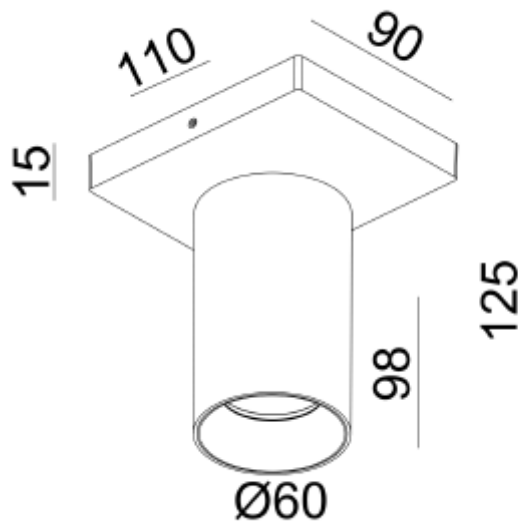

FDV SPEC SHEET

Tania Mini S1 GU10 max 7,5W led W BK

Art. no: 101081-2

Ledpro
by NORLUX

Tania Mini S1 GU10 max 7,5W led W BK

Art. no: 101081-2

LYS TEKNISK

Lyskilde : Lyskilde ikke inkludert

Sokkel : GU10

MONTERING / TILKOBLING

Tilkobling: Terminal

Montering: Utenpåliggende, Tak

PRODUKT

IP-grad: IP20

Farge : Sort

Lengde [mm]: 110

Høyde [mm]: 125

Bredde [mm]: 90

ELEKTRISK DATA

Dimmetype: Avhengig av lyskilde

Maks effekt Lyskilde [W]: 1x7,5

Spennning [V]: 230V 50Hz

Isolasjonsklasse: 1

Sokkel : GU10