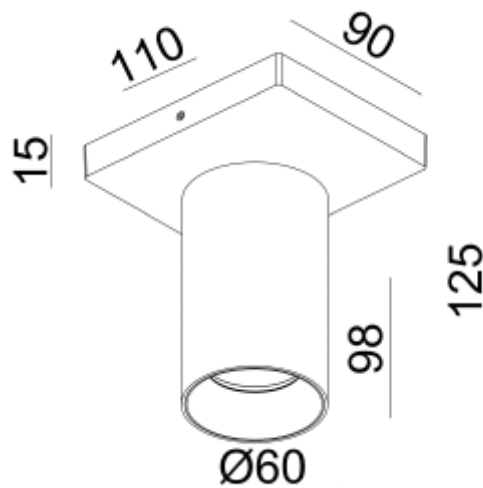

PRODUCT SHEET

Tania Mini S1 GU10 max 7,5W led W BK

Art. no: 101081-2

Ledpro
by NORLUX

Tania Mini S1 GU10 max 7,5W led W BK

Liten spotlight i moderne og tidsriktig design for utenpåliggende montering. Leveres i både svart og hvit versjon. Gull frontring kan kjøpes separat.

SPECIFICATIONS

Lyskilde :	Lyskilde ikke inkludert
Maks effekt Lyskilde [W]:	1x7,5
Sokkel :	GU10
Dimmetype:	Avhengig av lyskilde
Spenning [V]:	230V 50Hz
Tilkobling:	Terminal
Montering:	Utenpåliggende, Tak
Farge :	Sort
Lengde [mm]:	110mm
Høyde [mm]:	125mm
Bredde [mm]:	90mm