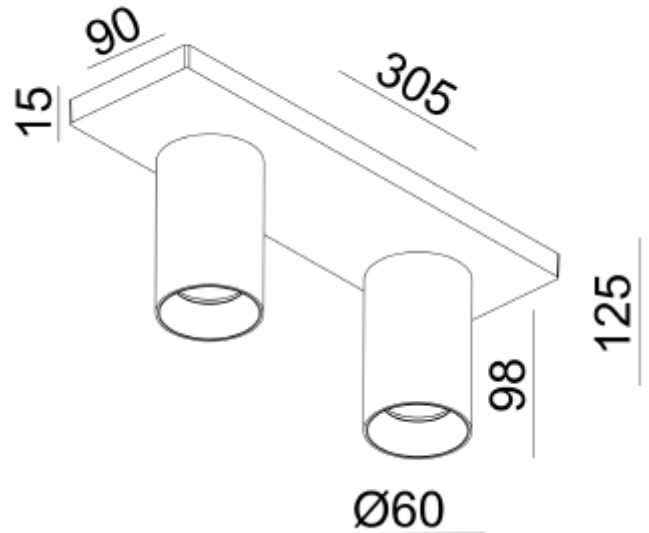

FDV SPEC SHEET

Tania Mini S2 2xGU10 max 7,5W led WH

Art. no: 101082-3

Ledpro
by NORLUX

Tania Mini S2 2xGU10 max 7,5W led WH

Art. no: 101082-3

LYS TEKNISK

Lyskilde : Lyskilde ikke inkludert

Sokkel : GU10

MONTERING / TILKOBLING

Tilkobling: Terminal

Montering: Utenpåliggende, Tak

PRODUKT

IP-grad: IP20

Farge : Hvit

Lengde [mm]: 305

Høyde [mm]: 125

Bredde [mm]: 90

ELEKTRISK DATA

Dimmetype: Avhengig av lyskilde

Maks effekt Lyskilde [W]: 2x7,5

Spennning [V]: 230V 50Hz

Isolasjonsklasse: 1

Sokkel : GU10