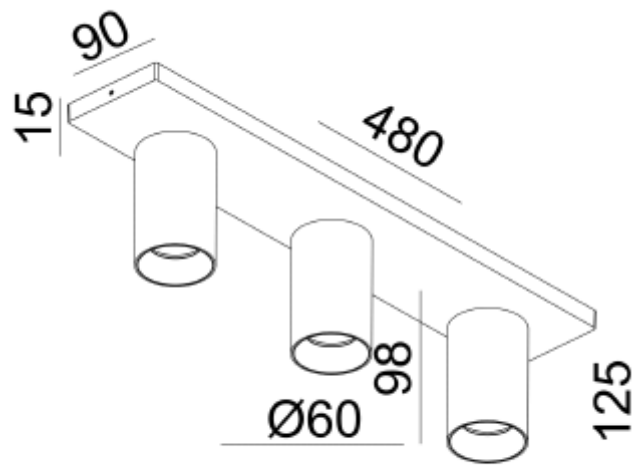

FDV SPEC SHEET

Tania Mini S3 3xGU10 max 7,5W led BK

Art. no: 101083-2

Ledpro
by NORLUX

Tania Mini S3 3xGU10 max 7,5W led BK

Art. no: 101083-2

LYS TEKNISK

Lyskilde : Lyskilde ikke inkludert

Sokkel : GU10

MONTERING / TILKOBLING

Tilkobling: Terminal

Montering: Utenpåliggende, Tak

PRODUKT

IP-grad: IP20

Farge : Sort

Lengde [mm]: 485

Høyde [mm]: 125

Bredde [mm]: 90

ELEKTRISK DATA

Dimmetype: Avhengig av lyskilde

Maks effekt Lyskilde [W]: 3x7,5

Spennning [V]: 230V 50Hz

Isolasjonsklasse: 1

Sokkel : GU10