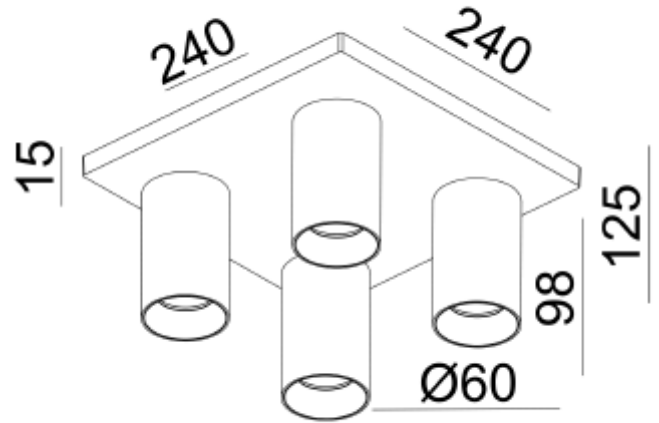

FDV SPEC SHEET

Tania Mini S4 4xGU10 max 7,5W led BK

Art. no: 101084-2

Ledpro
by NORLUX

Tania Mini S4 4xGU10 max 7,5W led BK

Art. no: 101084-2

LYS TEKNISK

Lyskilde :	Lyskilde ikke inkludert
Sokkel :	GU10

MONTERING / TILKOBLING

Tilkobling:	Terminal
Montering:	Utenpåliggende, Tak

PRODUKT

IP-grad:	IP20
Farge :	Sort
Lengde [mm]:	240
Høyde [mm]:	125
Bredde [mm]:	240

ELEKTRISK DATA

Dimmetype:	Avhengig av lyskilde
Maks effekt Lyskilde [W]:	4x7,5
Spennning [V]:	230V 50Hz
Isolasjonsklasse:	1
Sokkel :	GU10