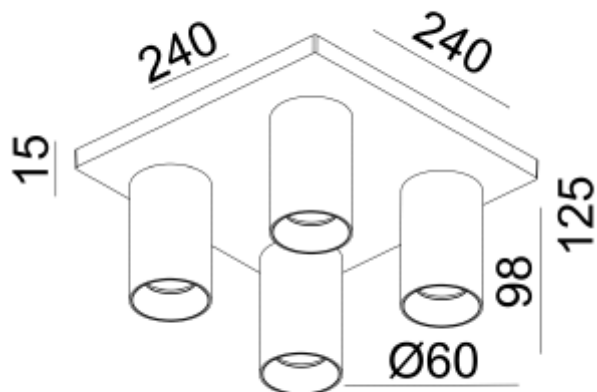

PRODUCT SHEET

Tania Mini S4 4xGU10 max 7,5W led BK

Art. no: 101084-2

Ledpro
by NORLUX

Tania Mini S4 4xGU10 max 7,5W led BK

Tania Mini S4 er en liten firedobbel spotlight moderne og tidsriktig design for utenpåliggende montering. GU10 lyskilde medfølger ikke. Gull frontring kan kjøpes separat.

SPECIFICATIONS

Lyskilde :	Lyskilde ikke inkludert
Maks effekt Lyskilde [W]:	4x7,5
Sokkel :	GU10
Dimmetype:	Avhengig av lyskilde
Spenning [V]:	230V 50Hz
Tilkobling:	Terminal
Montering:	Utenpåliggende, Tak
Farge :	Sort
Lengde [mm]:	240mm
Høyde [mm]:	125mm
Bredde [mm]:	240mm