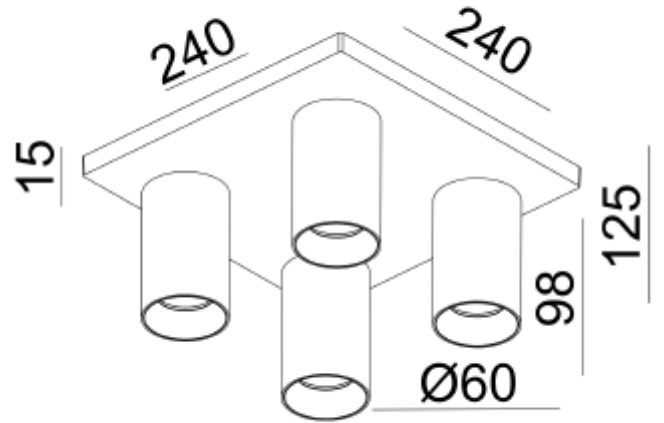

FDV SPEC SHEET

Tania Mini S4 4xGU10 max 7,5W led WH

Art. no: 101084-3

Ledpro
by NORLUX

Tania Mini S4 4xGU10 max 7,5W led WH

Art. no: 101084-3

LYS TEKNISK

Lyskilde :	Lyskilde ikke inkludert
Sokkel :	GU10

MONTERING / TILKOBLING

Tilkobling:	Terminal
Montering:	Utenpåliggende, Tak

PRODUKT

IP-grad:	IP20
Farge :	Hvit
Lengde [mm]:	240
Høyde [mm]:	125
Bredde [mm]:	240

ELEKTRISK DATA

Dimmetype:	Avhengig av lyskilde
Maks effekt Lyskilde [W]:	4x7,5
Spennning [V]:	230V 50Hz
Isolasjonsklasse:	1
Sokkel :	GU10