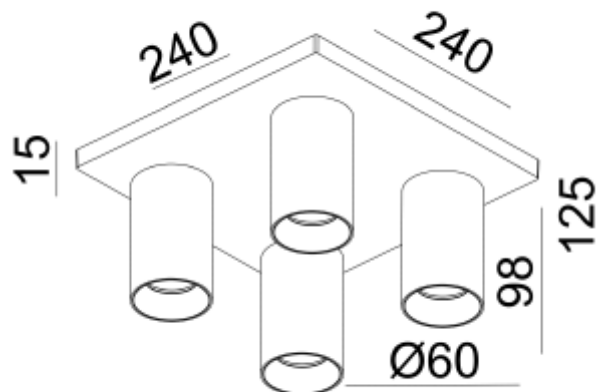

PRODUCT SHEET

Tania Mini S4 4xGU10 max 7,5W led WH

Art. no: 101084-3

Ledpro
by NORLUX

Tania Mini S4 4xGU10 max 7,5W led WH

Tania Mini S4 er en liten firedobbel takspot i moderne og tidsriktig design for utenpåliggende montering. GU10 lyskilde medfølger ikke. Gull frontring kan kjøpes separat.

SPECIFICATIONS

Lyskilde :	Lyskilde ikke inkludert
Maks effekt Lyskilde [W]:	4x7,5
Sokkel :	GU10
Dimmetype:	Avhengig av lyskilde
Spenning [V]:	230V 50Hz
Tilkobling:	Terminal
Montering:	Utenpåliggende, Tak
Farge :	Hvit
Lengde [mm]:	240mm
Høyde [mm]:	125mm
Bredde [mm]:	240mm