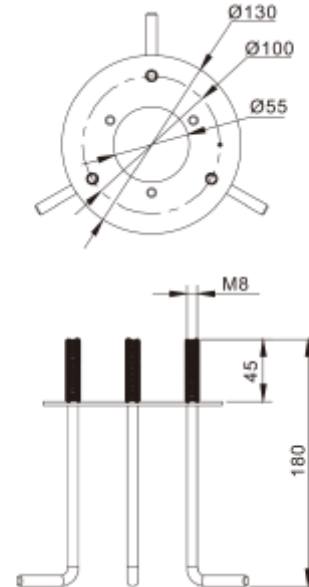

PRODUCT SHEET

Arke Bollard ground mounting kit

Art. no: 101150-02

Ledpro
by NORLUX

Arke Bollard ground mounting kit

Nedstøpningsfeste for Arke pullert. Påse at platen ligger flush med overkant støp.

SPECIFICATIONS

| | |
|-----------|---------|
| Farge : | Grå |
| RAL Kode: | RAL7022 |
| Høyde: | 45mm |
| Bredde: | 130mm |