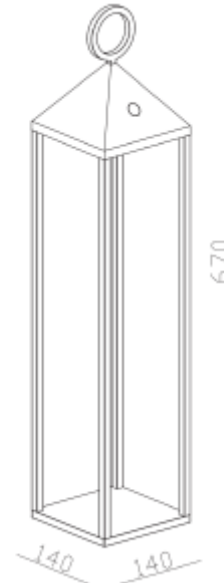

## PRODUCT SHEET

Specter 200lm 827 2,2W Touch Dim Chargeable IP54 GR 670mm

Art. no: 101380-670-1

**Ledpro**  
by NORLUX

# Specter 200lm 827 2,2W Touch Dim Chargeable IP54 G

Flott utendørs batteridrevet lampe for lune og lange sommerkvelder. Lampen er laget i støpt aluminium og pulverlakkert for å tåle påkjenningen av vær og vind. Lampen har hele 9 timers driftstid og drives av 2 stk 2200mAh litium batteri. Kan enkelt dimmes med touch bryter for å skape den stemningen du ønsker på ditt uteområde.

### SPECIFICATIONS

Lyskilde :	LED (innebygget)
Systemeffekt [W]:	2,2W
Fargetemperatur [K]:	2700K
Fargegjengivelse [CRI/Ra]:	80
Lumen LED (tc=25):	200lm
Spredningsvinkel [°]:	46
Dimmetype:	Touch dim
Spenning [V]:	230Vac / USB-C
Tilkobling:	USB-C
Farge :	Grå
Lengde [mm]:	140mm
Høyde [mm]:	670mm
Bredde [mm]:	140mm